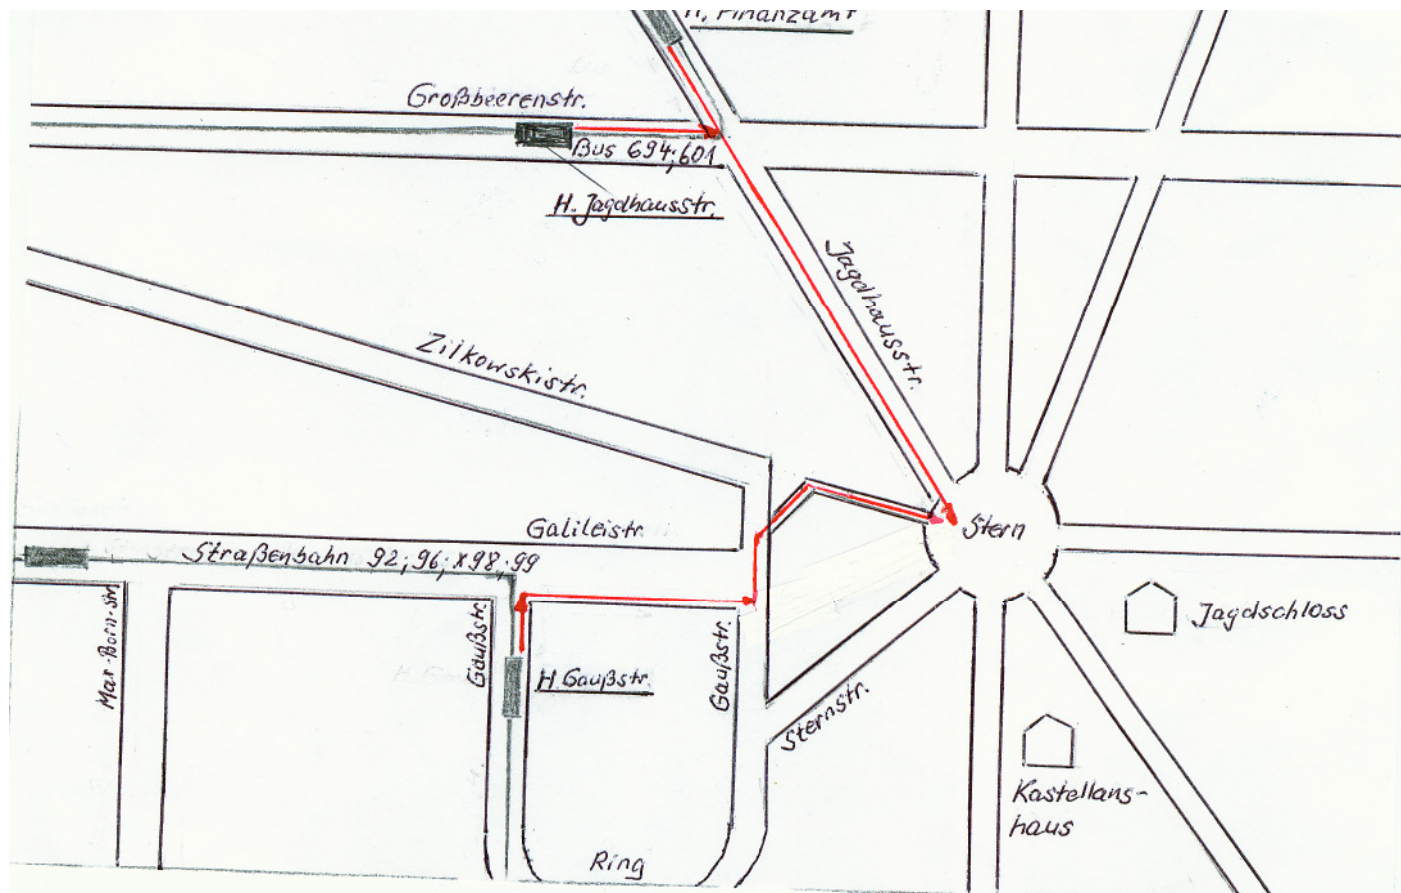

Wegebeschreibung mit öffentlichen Verkehrsmitteln

Skizze nicht Maßstab gerecht und dient nur zur Orientierung für Besucher

Mit der Straßenbahn 92, 96, X98, 99

Die Straßenbahnen 92, 96, X98, 99 haben S-Bahn Anschluss Hauptbahnhof Potsdam, die Straßenbahn 99 hat S-Bahn Anschluss auch am S-Bahnhof Babelsberg. Sie fahren bis zur Haltestelle Gaußstraße. Gehen entgegen der Fahrtrichtung bis zur Galileistraße. zurück, dann nach rechts bis zur Gaußstraße (Gaußstraße ist ein Ring), wenige Schritte nach links bis zum beschildertem Radweg, dann den Geh- und Radweg zwischen Hochhaus und Spielplatz bis zum Jagdstern.

Mit dem Bus 694

Der Bus 694 hat S-Bahn Anschluss am S-Bahnhof Griebnitzsee. Sie fahren bis zur Haltestelle Finanzamt. Gehen in Fahrtrichtung und überqueren an der Ampelkreuzung die Großbeerenstraße zur Jagdhausstraße bis zum Jagdstern.

Mit dem Bus 601

Der Bus 601 hat S-Bahn Anschluss am Hauptbahnhof Potsdam. Sie fahren bis zur Haltestelle Jagdhausstraße. Gehen zur Ampelkreuzung, dann zur Jagdhausstraße bis zum Jagdstern.